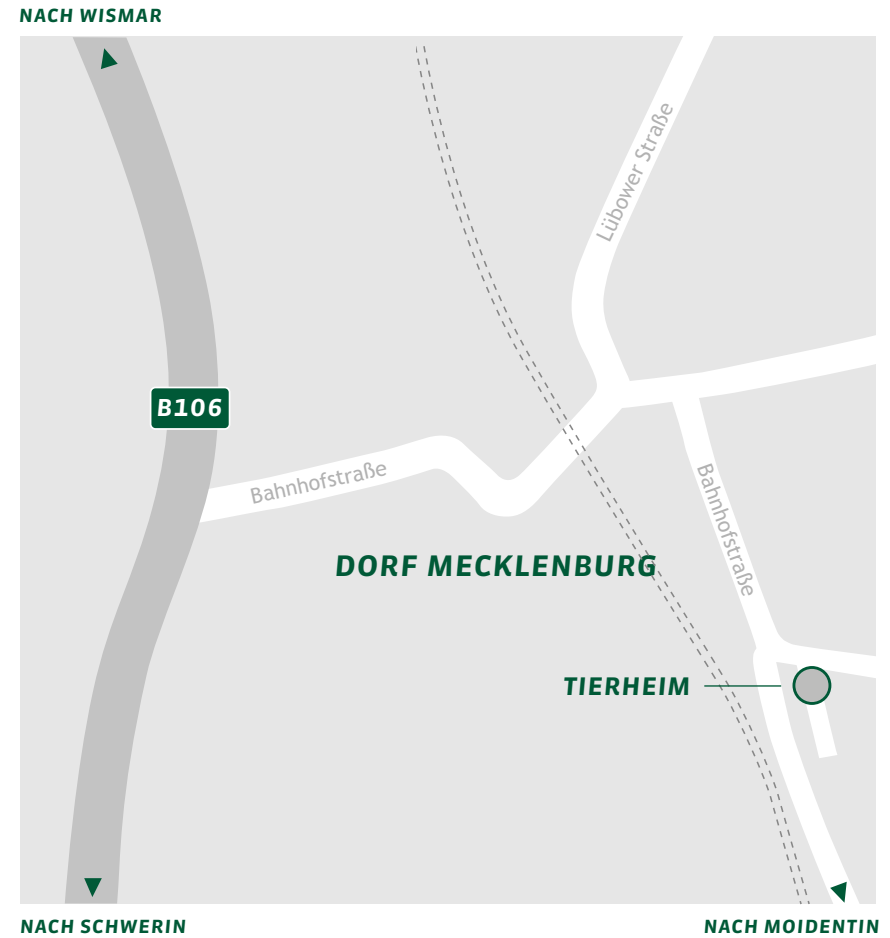

SO FINDEN SIE UNSER TIERHEIM IN DORF MECKLENBURG

TIERHEIM DORF MECKLENBURG Zum Tierheim 1, 23972 Dorf Mecklenburg **TELEFON** (03841) 79 01 79
WEB www.tierheim-dorf-mecklenburg.de **E-MAIL** info@tierheim-dorf-mecklenburg.de