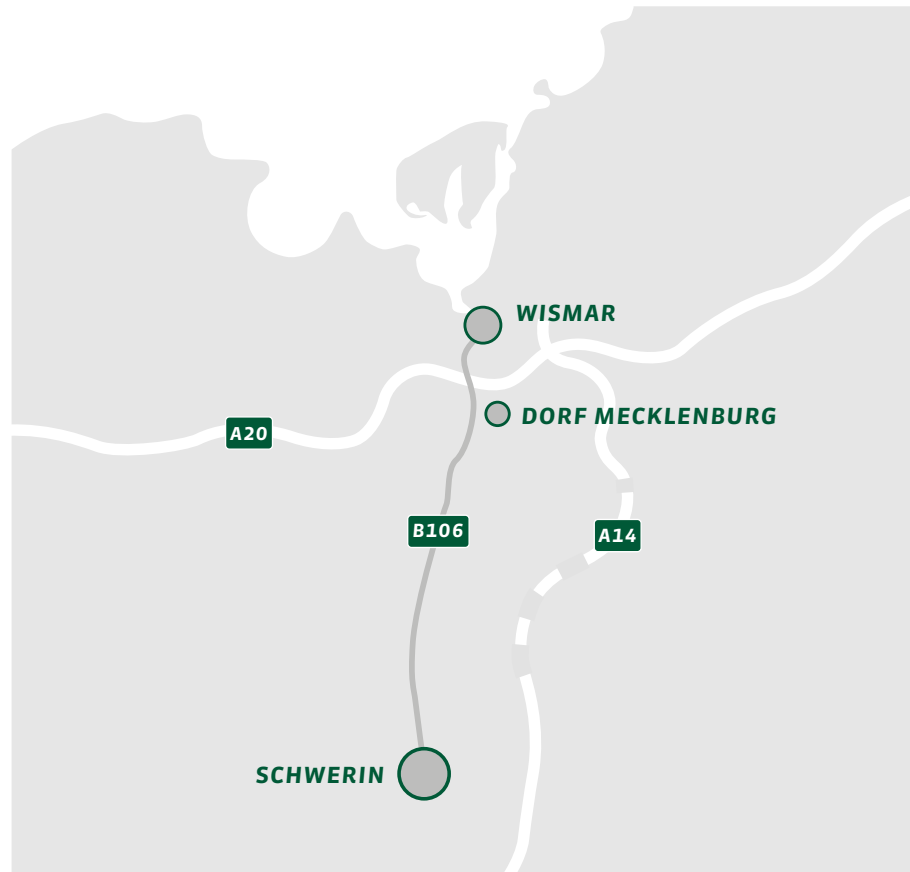

SO FINDEN SIE UNSER TIERHEIM IN DORF MECKLENBURG

TIERHEIM DORF MECKLENBURG Zum Tierheim 1, 23972 Dorf Mecklenburg **TELEFON** (03841) 79 01 79
WEB www.tierheim-dorf-mecklenburg.de **E-MAIL** info@tierheim-dorf-mecklenburg.de