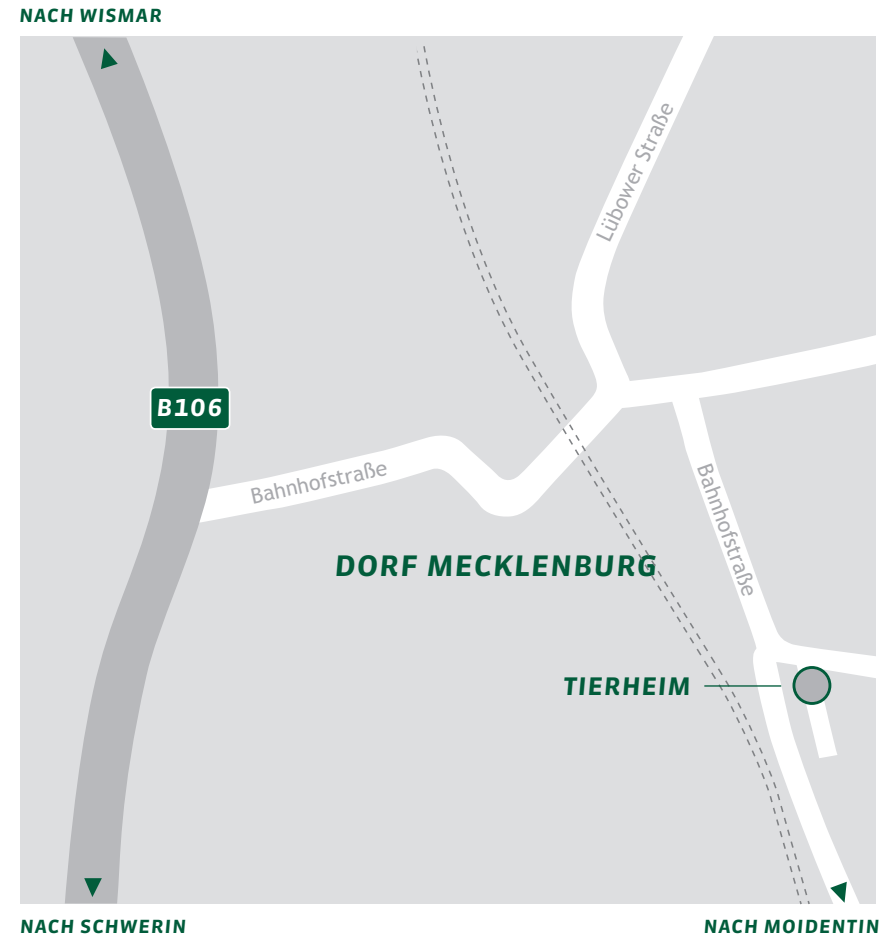

SO FINDEN SIE UNSER TIERHEIM IN DORF MECKLENBURG

TIERHEIM DORF MECKLENBURG Moidentiner Weg 1, 23972 Dorf Mecklenburg **TELEFON** (03841) 79 01 79
WEB www.tierheim-dorf-mecklenburg.de **E-MAIL** info@tierheim-dorf-mecklenburg.de