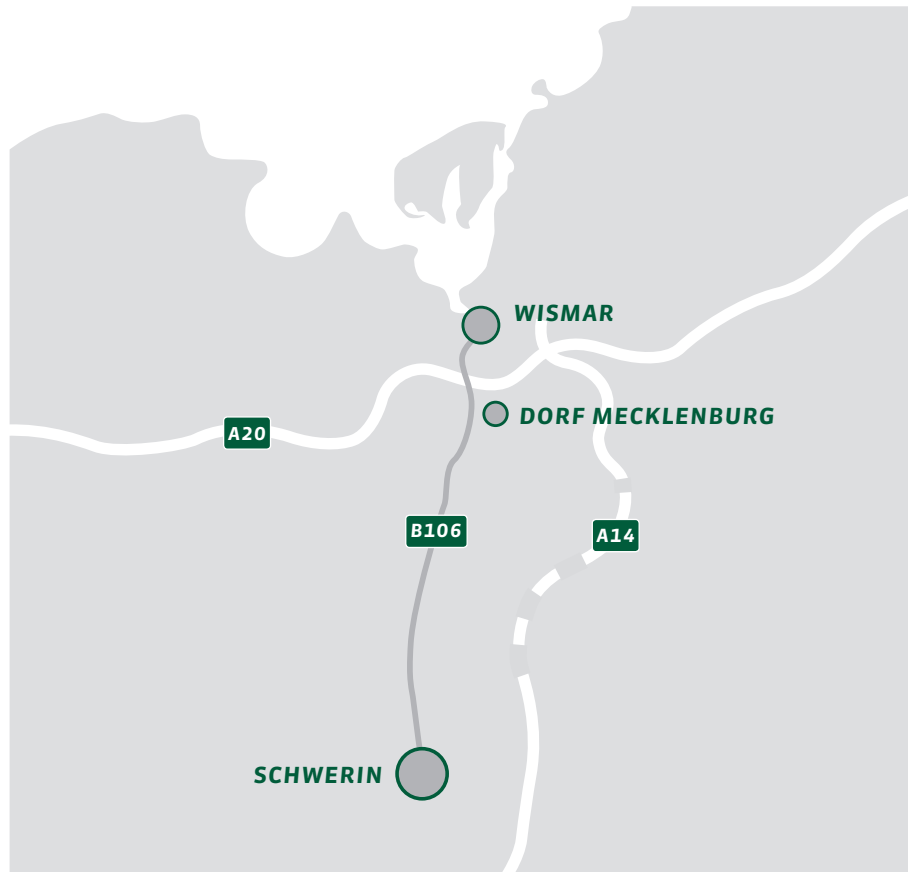

SO FINDEN SIE UNSER TIERHEIM IN DORF MECKLENBURG

TIERHEIM DORF MECKLENBURG Moidentiner Weg 1, 23972 Dorf Mecklenburg **TELEFON** (03841) 79 01 79
WEB www.tierheim-dorf-mecklenburg.de **E-MAIL** info@tierheim-dorf-mecklenburg.de