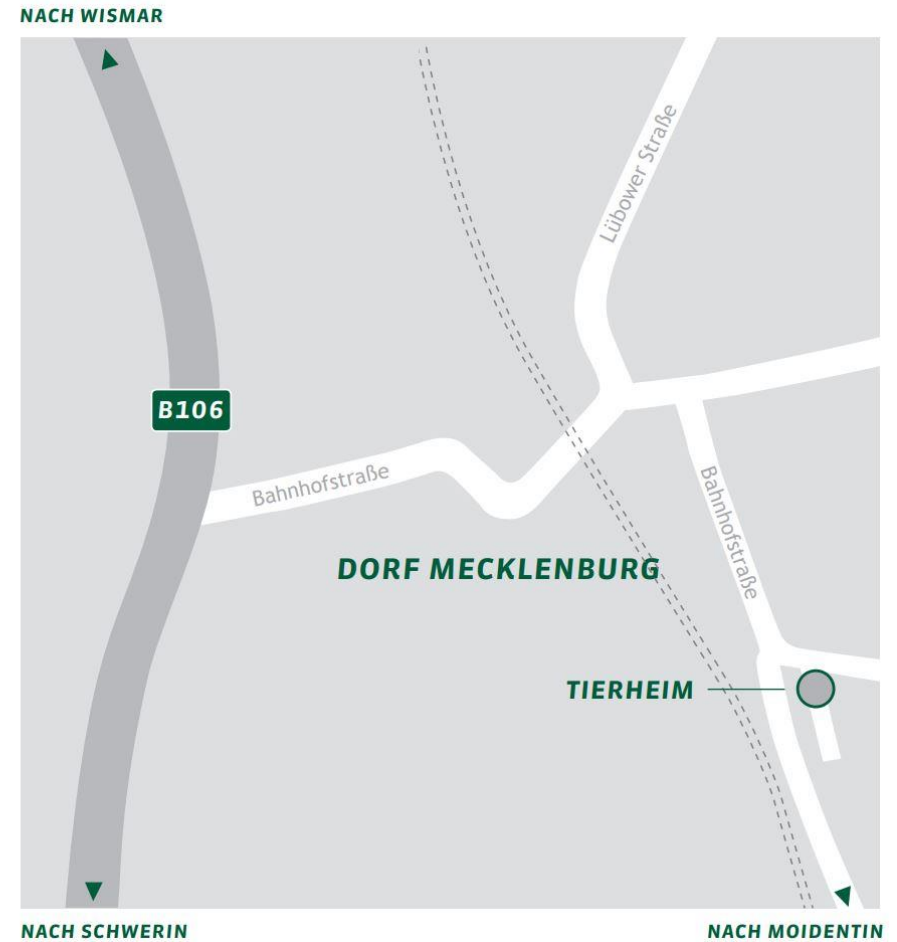

Anfahrtsbeschreibung

Tierheim Dorf Mecklenburg

Adresse: Zum Tierheim 1, 23972 Dorf Mecklenburg
Telefon: 03841 - 790179
E-Mail: info@tierheim-dorf-mecklenburg.de